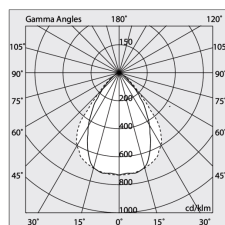

Novalux S.r.l. via Marzabotto, 2 40050 Funo di Argelato (BO) Italie
Tél: +39 051 860558 · Fax +39 051 6647859 · E-mail: info@novalux.it · N° TVA IT00536541204 · novalux.com
Entreprise soumise à la direction et à la coordination de SLV GmbH

Cette fiche technique est la propriété de Novalux S.r.l., tous droits réservés. Novalux S.r.l. se réserve le droit d'apporter des modifications sans préavis.
Dernière actualisation: 29/5/2026, 20:09:23