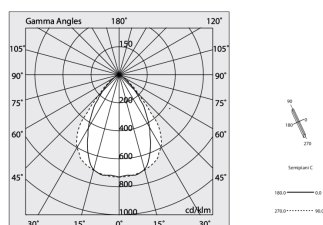

H: 6mm

Fabriqué en: ITALY

Garantie: 5 ans

Poids: 0.13kg

Données techniques

IP: 40

UGR: <19

SELV: No