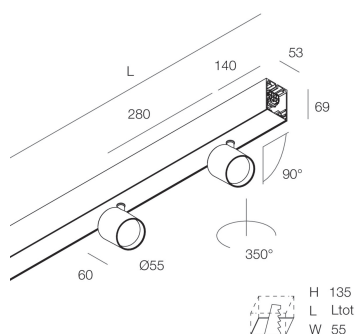

## Caractéristiques

Utilisation: Intérieur  
Type installation: APPLIQUE MURALE, ENCASTRABLE EN PLAQUE DE PLÂTRE, SUSPENSION, PLAFONNIER, RAIL  
Émission: DIRECTE  
Optique: SPOT  
Faisceau: 34°  
Couleur: BLANC  
Variation: ON/OFF  
Urgence: NO  
L: 1120mm  
A: 53mm  
H: 69mm  
Fabriqué en: ITALY  
Garantie: 5 ans  
Poids: 3.4kg

## Données techniques

Puissance réelle lumineuse: 29W  
Flux lumineux lumineuse: 2464lm  
IP: 40  
Classe d'isolation: I  
N° de driver par produit: 1  
Tension d'alimentation: 220-240V 50/60Hz  
SELV: Si