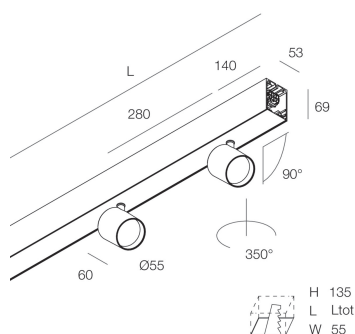

Caractéristiques

Utilisation: Intérieur
Type installation: APPLIQUE MURALE, ENCASTRABLE EN PLAQUE DE PLÂTRE, SUSPENSION, PLAFONNIER, RAIL
Émission: DIRECTE
Optique: SPOT
Faisceau: 34°
Couleur: BLANC
Variation: ON/OFF
Urgence: NO
L: 1120mm
A: 53mm
H: 69mm
Fabriqué en: ITALY
Garantie: 5 ans
Poids: 3.4kg

Données techniques

Puissance réelle lumineuse: 29W
Flux lumineux lumineuse: 2144lm
IP: 40
Classe d'isolation: I
N° de driver par produit: 1
Tension d'alimentation: 220-240V 50/60Hz
SELV: Si

La source

Source lumineuse: LED
Puissance source: 2x13W
Flux lumineux de la source: 2644lm
Température couleur: 2700K
IRC: >90
Tolérance couleur: 3 Step MacAdam
Durée de vie LED: 50000h L90 B10