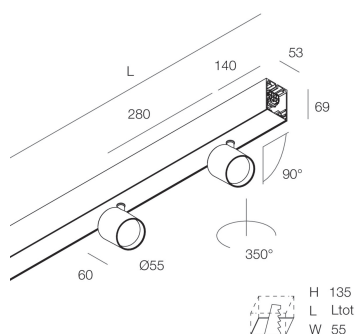

Caractéristiques

Utilisation: Intérieur
Type installation: APPLIQUE MURALE, ENCASTRABLE EN PLAQUE DE PLÂTRE, SUSPENSION, PLAFONNIER, RAIL
Émission: DIRECTE
Optique: SPOT
Faisceau: 14°
Couleur: BLANC
Variation: ON/OFF
Urgence: NO
L: 1120mm
A: 53mm
H: 69mm
Fabriqué en: ITALY
Garantie: 5 ans
Poids: 3.4kg

Données techniques

Puissance réelle lumineuse: 29W
Flux lumineux lumineuse: 2332lm
IP: 40
Classe d'isolation: I
N° de driver par produit: 1
Tension d'alimentation: 220-240V 50/60Hz
SELV: Si

La source

Source lumineuse: LED
Puissance source: 2x13W
Flux lumineux de la source: 3040lm
Température couleur: 4000K
IRC: >90
Tolérance couleur: 3 Step MacAdam
Durée de vie LED: 50000h L90 B10