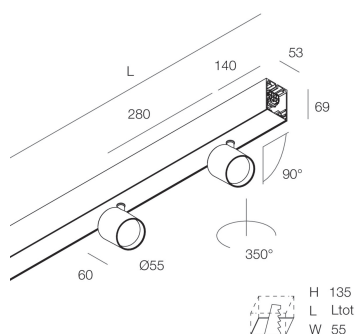

Caractéristiques

Utilisation: Intérieur
Type installation: APPLIQUE MURALE, ENCASTRABLE EN PLAQUE DE PLÂTRE, SUSPENSION, PLAFONNIER, RAIL
Émission: DIRECTE
Optique: SPOT
Faisceau: 14°
Couleur: BLANC
Variation: ON/OFF
Urgence: NO
L: 1120mm
A: 53mm
H: 69mm
Fabriqué en: ITALY
Garantie: 5 ans
Poids: 3.4kg

Données techniques

Puissance réelle lumineuse: 29W
Flux lumineux lumineuse: 2028lm
IP: 40
Classe d'isolation: I
N° de driver par produit: 1
Tension d'alimentation: 220-240V 50/60Hz
SELV: Si

La source

Source lumineuse: LED
Puissance source: 2x13W
Flux lumineux de la source: 2644lm
Température couleur: 2700K
IRC: >90
Tolérance couleur: 3 Step MacAdam
Durée de vie LED: 50000h L90 B10