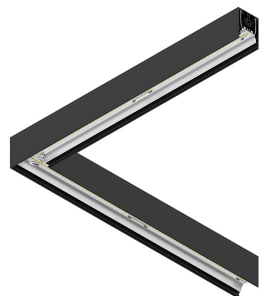

HERO PLUS

114660.02 + 108944.99

HERO+: ANG.DX 27W 4K 594 DALI NE + HERO+: DIFFUSORE OPALE PER ANGOLO 594

novalux
ITALIAN LIGHTING DESIGN SINCE 1948

Caractéristiques

Utilisation: Intérieur
Type installation: APPLIQUE MURALE, ENCASTRABLE EN PLAQUE DE PLÂTRE, SUSPENSION, PLAFONNIER, RAIL
Émission: DIRECTE
Optique: OPALE
Couleur: NOIR
Variation: DALI2, PUSH
Urgence: NO
L: 594x594mm
A: 53mm
H: 69mm
Fabriqué en: ITALY
Garantie: 5 ans
Poids: 2.1kg