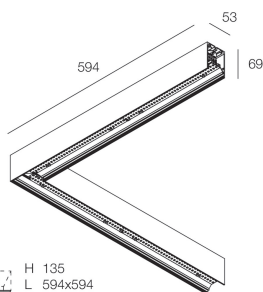

HERO PLUS

114658.21 + 108945.99

HERO+: ANG.DX 27W 2.7K 594 DALI CAP + HERO+: DIFFUSORE MICROPRISM. ANGOLO

novalux
ITALIAN LIGHTING DESIGN SINCE 1948

Caractéristiques

Utilisation: Intérieur
Type installation: APPLIQUE MURALE, ENCASTRABLE EN PLAQUE DE PLÂTRE, SUSPENSION, PLAFONNIER, RAIL
Émission: DIRECTE
Optique: MICRO-PRISMATIQUE
Couleur: CAPPUCCINO
Variation: DALI2, PUSH
Urgence: NO
L: 594x594mm
A: 53mm
H: 69mm
Fabriqué en: ITALY
Garantie: 5 ans
Poids: 2.1kg