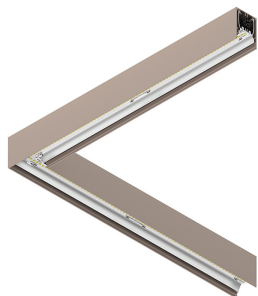

HERO PLUS

114658.21 + 108945.99

HERO+: ANG.DX 27W 2.7K 594 DALI CAP + HERO+: DIFFUSORE MICROPRISM. ANGOLO

novalux
ITALIAN LIGHTING DESIGN SINCE 1948

Caractéristiques

Utilisation: Intérieur
Type installation: APPLIQUE MURALE, ENCASTRABLE EN PLAQUE DE PLÂTRE, SUSPENSION, PLAFONNIER, RAIL
Émission: DIRECTE
Optique: MICRO-PRISMATIQUE
Couleur: CAPPUCCINO
Variation: DALI2, PUSH
Urgence: NO
L: 594x594mm
A: 53mm
H: 69mm
Fabriqué en: ITALY
Garantie: 5 ans
Poids: 2.1kg