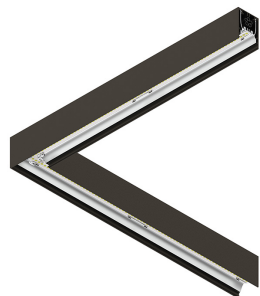

## Caractéristiques

Utilisation: Intérieur  
Type installation: APPLIQUE MURALE, ENCASTRABLE EN PLAQUE DE PLÂTRE, SUSPENSION, PLAFONNIER, RAIL  
Émission: DIRECTE  
Optique: OPALE HAUTE TRANSMITTANCE  
Couleur: CAFÉ  
Variation: DALI2, PUSH  
Urgence: NO  
L: 594x594mm  
A: 53mm  
H: 69mm  
Fabriqué en: ITALY  
Garantie: 5 ans  
Poids: 2.1kg