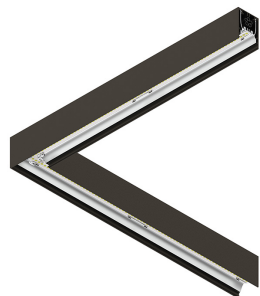

HERO PLUS

114652.20 + 108945.99

HERO+: ANG.DX 27W 2.7K 594 CAF + HERO+: DIFFUSORE MICROPRISM. ANGOLO 594

novalux
ITALIAN LIGHTING DESIGN SINCE 1948

Caractéristiques

Utilisation: Intérieur
Type installation: APPLIQUE MURALE, ENCASTRABLE EN PLAQUE DE PLÂTRE, SUSPENSION, PLAFONNIER, RAIL
Émission: DIRECTE
Optique: MICRO-PRISMATIQUE
Couleur: CAFÉ
Variation: ON/OFF
Urgence: NO
L: 594x594mm
A: 53mm
H: 69mm
Fabriqué en: ITALY
Garantie: 5 ans
Poids: 2.1kg