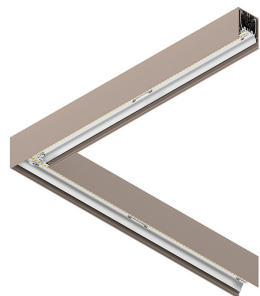

## Caractéristiques

Utilisation: Intérieur  
Type installation: APPLIQUE MURALE, ENCASTRABLE EN PLAQUE DE PLÂTRE, SUSPENSION, PLAFONNIER, RAIL  
Émission: DIRECTE  
Optique: MICRO-PRISMATIQUE  
Couleur: CAPPUCCINO  
Variation: ON/OFF  
Urgence: NO  
L: 594x594mm  
A: 53mm  
H: 69mm  
Fabriqué en: ITALY  
Garantie: 5 ans  
Poids: 2.1kg