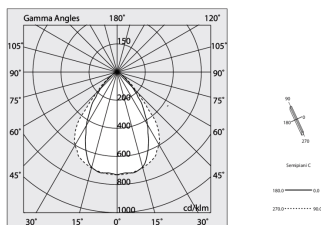

Caractéristiques

Utilisation: Intérieur
Type installation: APPLIQUE MURALE, ENCASTRABLE EN PLAQUE DE PLÂTRE, SUSPENSION, PLAFONNIER, RAIL
Émission: DIRECTE
Optique: MICRO-PRISMATIQUE
Couleur: CAFÉ
Variation: DALI2, PUSH
Urgence: Autonomie 1h/Recharge 12h
L: 1680mm
A: 53mm
H: 69mm
Fabriqué en: ITALY
Garantie: 5 ans batterie exclue
Poids: 5.2kg

Données techniques

Puissance réelle lumineuse: 44W
Flux lumineux lumineuse: 4669lm
Flux lumineux en urgence: 10%
IP: 40
Classe d'isolation: I
N° de driver par produit: 1
Tension d'alimentation: 220-240V 50/60Hz
UGR: <19
SELV: Si

La source

Source lumineuse: LED
Puissance source: 40W
Flux lumineux de la source: 6654lm
Température couleur: 3000K
IRC: >90
Tolérance couleur: 3 Step MacAdam
Durée de vie LED: 50000h L90 B10

Conformité

CEI EN 60598-1:2021 + A11:2023, CEI EN 60598-2-1:2022, CEI EN 60598-2-2:2012, CEI EN 60598-2-22:2023

Normes

Risque photobiologique: GROUPE DE RISQUE 0Équipement certifié dans le GROUPE SANS RISQUE, selon la norme IEC EN 62471:2010-01, IEC TR 62778:2014.
CAM bâtiment: CAM edilizia - Conforme al Decreto Ministeriale 23 giugno 2022 n.256 e 24 novembre 2025 n.256.

[HERO PLUS: Voir plus d'informations sur le produit](#)

Novalux S.r.l. via Marzabotto, 2 40050 Funo di Argelato (BO) Italie
Tél: +39 051 860558 · Fax +39 051 6647859 · E-mail: info@novalux.it · N° TVA IT00536541204 · novalux.com
Entreprise soumise à la direction et à la coordination de SLV GmbH

Cette fiche technique est la propriété de Novalux S.r.l., tous droits réservés. Novalux S.r.l. se réserve le droit d'apporter des modifications sans préavis.
Dernière actualisation: 29/5/2026, 20:05:23