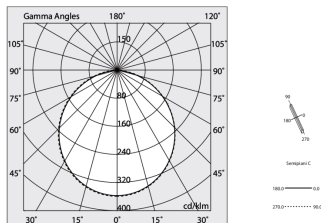

Caractéristiques

Utilisation: Intérieur
Type installation: APPLIQUE MURALE, ENCASTRABLE EN PLAQUE DE PLÂTRE, SUSPENSION, PLAFONNIER, RAIL
Émission: DIRECTE
Optique: OPALE
Couleur: BLANC
Variation: DALI2, PUSH
Urgence: Autonomie 1h/Recharge 12h
L: 1680mm
A: 53mm
H: 69mm
Fabriqué en: ITALY
Garantie: 5 ans batterie exclue
Poids: 5.2kg

Données techniques

Puissance réelle lumineuse: 44W
Flux lumineux lumineuse: 4019lm
Flux lumineux en urgence: 10%
IP: 40
Classe d'isolation: I
N° de driver par produit: 1
Tension d'alimentation: 220-240V 50/60Hz
SELV: Si

La source

Source lumineuse: LED
Puissance source: 40W
Flux lumineux de la source: 6654lm
Température couleur: 3000K
IRC: >90
Tolérance couleur: 3 Step MacAdam
Durée de vie LED: 50000h L90 B10

Conformité

CEI EN 60598-1:2021 + A11:2023, CEI EN 60598-2-1:2022, CEI EN 60598-2-2:2012, CEI EN 60598-2-22:2023

Normes

Risque photobiologique: GROUPE DE RISQUE 0Équipement certifié dans le GROUPE SANS RISQUE, selon la norme IEC EN 62471:2010-01, IEC TR 62778:2014.
CAM bâtiment: CAM edilizia - Conforme al Decreto Ministeriale 23 giugno 2022 n.256 e 24 novembre 2025 n.256.

[HERO PLUS: Voir plus d'informations sur le produit](#)

Novalux S.r.l. via Marzabotto, 2 40050 Funo di Argelato (BO) Italie
Tél: +39 051 860558 · Fax +39 051 6647859 · E-mail: info@novalux.it · N° TVA IT00536541204 · novalux.com
Entreprise soumise à la direction et à la coordination de SLV GmbH

Cette fiche technique est la propriété de Novalux S.r.l., tous droits réservés. Novalux S.r.l. se réserve le droit d'apporter des modifications sans préavis.
Dernière actualisation: 29/5/2026, 20:05:12