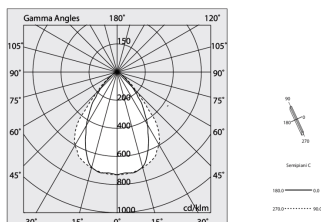

Conformité

CEI EN 60598-1:2021 + A11:2023, CEI EN 60598-2-1:2022, CEI EN 60598-2-2:2012, CEI EN 60598-2-22:2023

Normes

Risque photobiologique: GROUPE DE RISQUE 0Équipement certifié dans le GROUPE SANS RISQUE, selon la norme IEC EN 62471:2010-01, IEC TR 62778:2014.
CAM bâtiment: CAM edilizia - Conforme al Decreto Ministeriale 23 giugno 2022 n.256 e 24 novembre 2025 n.256.

[HERO PLUS: Voir plus d'informations sur le produit](#)

Novalux S.r.l. via Marzabotto, 2 40050 Funo di Argelato (BO) Italie
Tél: +39 051 860558 · Fax +39 051 6647859 · E-mail: info@novalux.it · N° TVA IT00536541204 · novalux.com
Entreprise soumise à la direction et à la coordination de SLV GmbH

Cette fiche technique est la propriété de Novalux S.r.l., tous droits réservés. Novalux S.r.l. se réserve le droit d'apporter des modifications sans préavis.
Dernière actualisation: 29/5/2026, 20:05:01