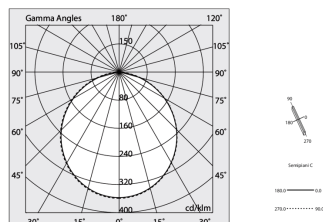

Conformité

CEI EN 60598-1:2021 + A11:2023, CEI EN 60598-2-1:2022, CEI EN 60598-2-2:2012, CEI EN 60598-2-22:2023

Normes

Risque photobiologique: GROUPE DE RISQUE 0Équipement certifié dans le GROUPE SANS RISQUE, selon la norme IEC EN 62471:2010-01, IEC TR 62778:2014.
CAM bâtiment: CAM edilizia - Conforme al Decreto Ministeriale 23 giugno 2022 n.256 e 24 novembre 2025 n.256.

[HERO PLUS: Voir plus d'informations sur le produit](#)

Novalux S.r.l. via Marzabotto, 2 40050 Funo di Argelato (BO) Italie
Tél: +39 051 860558 · Fax +39 051 6647859 · E-mail: info@novalux.it · N° TVA IT00536541204 · novalux.com
Entreprise soumise à la direction et à la coordination de SLV GmbH

Cette fiche technique est la propriété de Novalux S.r.l., tous droits réservés. Novalux S.r.l. se réserve le droit d'apporter des modifications sans préavis.
Dernière actualisation: 29/5/2026, 20:04:30