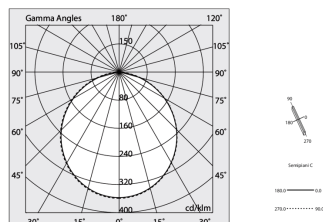

Conformité

CEI EN 60598-1:2021 + A11:2023, CEI EN 60598-2-1:2022, CEI EN 60598-2-2:2012

Normes

Risque photobiologique: GROUPE DE RISQUE 0 Équipement certifié dans le GROUPE SANS RISQUE, selon la norme IEC EN 62471:2010-01, IEC TR 62778:2014.
CAM bâtiment: CAM edilizia - Conforme al Decreto Ministeriale 23 giugno 2022 n.256 e 24 novembre 2025 n.256.

[HERO PLUS: Voir plus d'informations sur le produit](#)

Novalux S.r.l. via Marzabotto, 2 40050 Funo di Argelato (BO) Italie
Tél: +39 051 860558 · Fax +39 051 6647859 · E-mail: info@novalux.it · N° TVA IT00536541204 · novalux.com
Entreprise soumise à la direction et à la coordination de SLV GmbH

Cette fiche technique est la propriété de Novalux S.r.l., tous droits réservés. Novalux S.r.l. se réserve le droit d'apporter des modifications sans préavis.
Dernière actualisation: 29/5/2026, 20:03:42