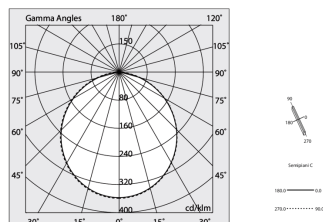

Données techniques

Puissance réelle lumineuse: 66W
Flux lumineux lumineuse: 6257lm
IP: 40
Classe d'isolation: I
N° de driver par produit: 1
Tension d'alimentation: 220-240V 50/60Hz
SELV: Si

La source

Source lumineuse: LED
Puissance source: 60W
Flux lumineux de la source: 11090lm
Température couleur: 4000K
IRC: >90
Tolérance couleur: 3 Step MacAdam
Durée de vie LED: 50000h L90 B10