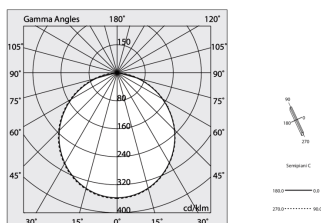

Novalux S.r.l. via Marzabotto, 2 40050 Funo di Argelato (BO) Italie
Tél: +39 051 860558 · Fax +39 051 6647859 · E-mail: info@novalux.it · N° TVA IT00536541204 · novalux.com
Entreprise soumise à la direction et à la coordination de SLV GmbH

Cette fiche technique est la propriété de Novalux S.r.l., tous droits réservés. Novalux S.r.l. se réserve le droit d'apporter des modifications sans préavis.
Dernière actualisation: 29/5/2026, 20:03:42