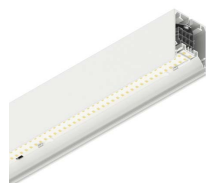

HERO PLUS

114640.01 + 108914.99

HERO+: 53W 4K 2240 DALI/PUSH BIA + HERO: DIFF.MICROPRISM. PER 2240

novalux
ITALIAN LIGHTING DESIGN SINCE 1948

Caractéristiques

Utilisation: Intérieur
Type installation: APPLIQUE MURALE, ENCASTRABLE EN PLAQUE DE PLÂTRE, SUSPENSION, PLAFONNIER, RAIL
Émission: DIRECTE
Optique: MICRO-PRISMATIQUE
Couleur: BLANC
Variation: DALI2, PUSH
Urgence: NO
L: 2240mm
A: 53mm
H: 69mm
Fabriqué en: ITALY
Garantie: 5 ans
Poids: 5.6kg