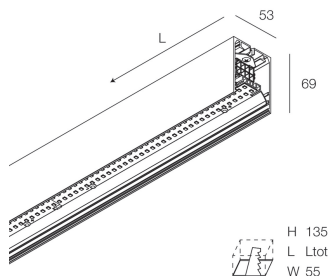

HERO PLUS

114640.01 + 108905.99

HERO+: 53W 4K 2240 DALI/PUSH BIA + HERO: DIFF. OPALE PER 2240

novalux
ITALIAN LIGHTING DESIGN SINCE 1948

Caractéristiques

Utilisation: Intérieur
Type installation: APPLIQUE MURALE, ENCASTRABLE EN PLAQUE DE PLÂTRE, SUSPENSION, PLAFONNIER, RAIL
Émission: DIRECTE
Optique: OPALE
Couleur: BLANC
Variation: DALI2, PUSH
Urgence: NO
L: 2240mm
A: 53mm
H: 69mm
Fabriqué en: ITALY
Garantie: 5 ans
Poids: 5.6kg