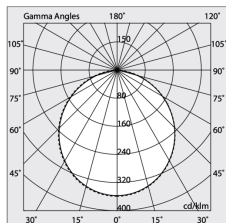

Novalux S.r.l. via Marzabotto, 2 40050 Funo di Argelato (BO) Italie
Tél: +39 051 860558 · Fax +39 051 6647859 · E-mail: info@novalux.it · N° TVA IT00536541204 · novalux.com
Entreprise soumise à la direction et à la coordination de SLV GmbH

Cette fiche technique est la propriété de Novalux S.r.l., tous droits réservés. Novalux S.r.l. se réserve le droit d'apporter des modifications sans préavis.
Dernière actualisation: 29/5/2026, 20:03:01