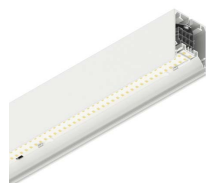

HERO PLUS

114640.01 + 108905.99

HERO+: 53W 4K 2240 DALI/PUSH BIA + HERO: DIFF. OPALE PER 2240

novalux
ITALIAN LIGHTING DESIGN SINCE 1948

Caractéristiques

Utilisation: Intérieur
Type installation: APPLIQUE MURALE, ENCASTRABLE EN PLAQUE DE PLÂTRE, SUSPENSION, PLAFONNIER, RAIL
Émission: DIRECTE
Optique: OPALE
Couleur: BLANC
Variation: DALI2, PUSH
Urgence: NO
L: 2240mm
A: 53mm
H: 69mm
Fabriqué en: ITALY
Garantie: 5 ans
Poids: 5.6kg