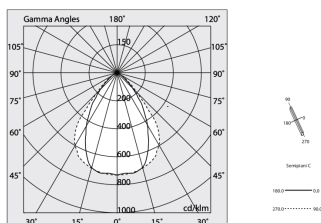

H: 6mm

Fabriqué en: ITALY

Garantie: 5 ans

Poids: 0.4kg

Données techniques

IP: 40

UGR: <19

SELV: No