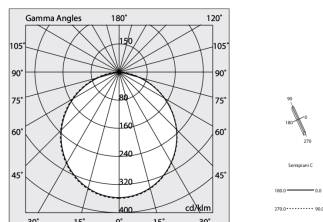

Caractéristiques

Utilisation: Intérieur
Type installation: APPLIQUE MURALE, ENCASTRABLE EN PLAQUE DE PLÂTRE, SUSPENSION, PLAFONNIER, RAIL
Émission: DIRECTE
Optique: OPALE
Couleur: NOIR
Variation: DALI2, PUSH
Urgence: NO
L: 1400mm
A: 53mm
H: 69mm
Fabriqué en: ITALY
Garantie: 5 ans
Poids: 3.5kg

Données techniques

Puissance réelle lumineuse: 36,5W
Flux lumineux lumineuse: 3476lm
IP: 40
Classe d'isolation: I
N° de driver par produit: 1
Tension d'alimentation: 220-240V 50/60Hz
SELV: Si

La source

Source lumineuse: LED
Puissance source: 33W
Flux lumineux de la source: 10380lm
Température couleur: 4000K
IRC: >90
Tolérance couleur: 3 Step MacAdam
Durée de vie LED: 50000h L90 B10

Conformité

CEI EN 60598-1:2021 + A11:2023, CEI EN 60598-2-1:2022, CEI EN 60598-2-2:2012

Normes

Risque photobiologique: GROUPE DE RISQUE 0Équipement certifié dans le GROUPE SANS RISQUE, selon la norme IEC EN 62471:2010-01, IEC TR 62778:2014.
CAM bâtiment: CAM edilizia - Conforme al Decreto Ministeriale 23 giugno 2022 n.256 e 24 novembre 2025 n.256.

[HERO PLUS: Voir plus d'informations sur le produit](#)

Novalux S.r.l. via Marzabotto, 2 40050 Funo di Argelato (BO) Italie
Tél: +39 051 860558 · Fax +39 051 6647859 · E-mail: info@novalux.it · N° TVA IT00536541204 · novalux.com
Entreprise soumise à la direction et à la coordination de SLV GmbH

Cette fiche technique est la propriété de Novalux S.r.l., tous droits réservés. Novalux S.r.l. se réserve le droit d'apporter des modifications sans préavis.
Dernière actualisation: 29/5/2026, 20:02:04