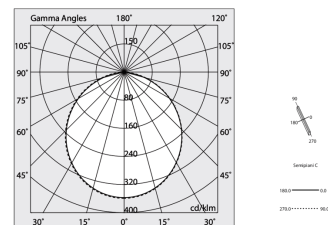

Novalux S.r.l. via Marzabotto, 2 40050 Funo di Argelato (BO) Italie
Tél: +39 051 860558 · Fax +39 051 6647859 · E-mail: info@novalux.it · N° TVA IT00536541204 · novalux.com
Entreprise soumise à la direction et à la coordination de SLV GmbH

Cette fiche technique est la propriété de Novalux S.r.l., tous droits réservés. Novalux S.r.l. se réserve le droit d'apporter des modifications sans préavis.
Dernière actualisation: 29/5/2026, 20:01:49