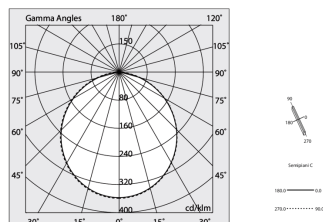

Données techniques

Puissance réelle lumineuse: 30W
Flux lumineux lumineuse: 2781lm
IP: 40
Classe d'isolation: I
N° de driver par produit: 1
Tension d'alimentation: 220-240V 50/60Hz
SELV: Si

La source

Source lumineuse: LED
Puissance source: 27W
Flux lumineux de la source: 11510lm
Température couleur: 4000K
IRC: >90
Tolérance couleur: 3 Step MacAdam
Durée de vie LED: 50000h L90 B10