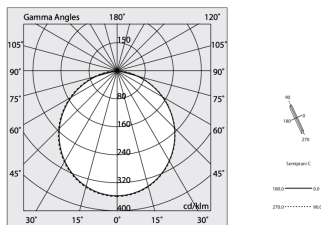

Novalux S.r.l. via Marzabotto, 2 40050 Funo di Argelato (BO) Italie
Tél: +39 051 860558 · Fax +39 051 6647859 · E-mail: info@novalux.it · N° TVA IT00536541204 · novalux.com
Entreprise soumise à la direction et à la coordination de SLV GmbH

Cette fiche technique est la propriété de Novalux S.r.l., tous droits réservés. Novalux S.r.l. se réserve le droit d'apporter des modifications sans préavis.
Dernière actualisation: 29/5/2026, 20:01:35