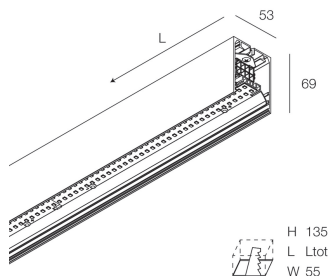

HERO PLUS

114635.21 + 108907.99

HERO+: 66W 3K 2800 DALI/PUSH CAP + HERO: DIFF. OPALE PER 2800

novalux
ITALIAN LIGHTING DESIGN SINCE 1948

Caractéristiques

Utilisation: Intérieur
Type installation: APPLIQUE MURALE, ENCASTRABLE EN PLAQUE DE PLÂTRE, SUSPENSION, PLAFONNIER, RAIL
Émission: DIRECTE
Optique: OPALE
Couleur: CAPPUCCINO
Variation: DALI2, PUSH
Urgence: NO
L: 2800mm
A: 53mm
H: 69mm
Fabriqué en: ITALY
Garantie: 5 ans
Poids: 7kg