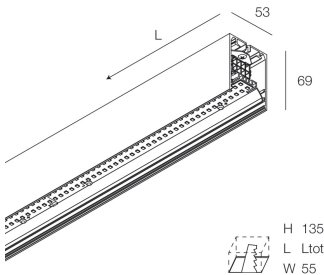

HERO PLUS

114634.21 + 108936.99

HERO+: 60W 3K 2520 DALI/PUSH CAP + HERO+: DIFF. OPALE ALTA TRASMIT PER 2520

novalux
ITALIAN LIGHTING DESIGN SINCE 1948

Caractéristiques

Utilisation: Intérieur
Type installation: APPLIQUE MURALE, ENCASTRABLE EN PLAQUE DE PLÂTRE, SUSPENSION, PLAFONNIER, RAIL
Émission: DIRECTE
Optique: OPALE HAUTE TRANSMITTANCE
Couleur: CAPPUCINO
Variation: DALI2, PUSH
Urgence: NO
L: 2520mm
A: 53mm
H: 69mm
Fabriqué en: ITALY
Garantie: 5 ans
Poids: 6.4kg