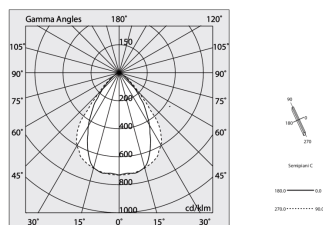

HERO PLUS

114634.01 + 108915.99

HERO+: 60W 3K 2520 DALI/PUSH BIA + HERO: DIFF.MICROPRISM. PER 2520

novalux
ITALIAN LIGHTING DESIGN SINCE 1948

Caractéristiques

Optique: MICRO-PRISMATIQUE
L: 2520mm
A: 48mm
H: 6mm
Fabriqué en: ITALY
Garantie: 5 ans
Poids: 0.6kg

Données techniques

IP: 40
UGR: <19
SELV: No