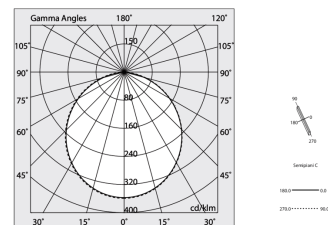

Novalux S.r.l. via Marzabotto, 2 40050 Funo di Argelato (BO) Italie
Tél: +39 051 860558 · Fax +39 051 6647859 · E-mail: info@novalux.it · N° TVA IT00536541204 · novalux.com
Entreprise soumise à la direction et à la coordination de SLV GmbH

Cette fiche technique est la propriété de Novalux S.r.l., tous droits réservés. Novalux S.r.l. se réserve le droit d'apporter des modifications sans préavis.
Dernière actualisation: 29/5/2026, 20:00:35