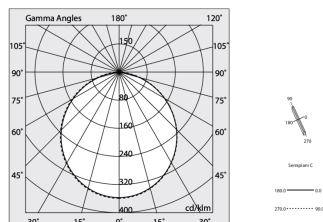

Conformité

CEI EN 60598-1:2021 + A11:2023, CEI EN 60598-2-1:2022, CEI EN 60598-2-2:2012

Normes

Risque photobiologique: GROUPE DE RISQUE 0 Équipement certifié dans le GROUPE SANS RISQUE, selon la norme IEC EN 62471:2010-01, IEC TR 62778:2014.
CAM bâtiment: CAM edilizia - Conforme al Decreto Ministeriale 23 giugno 2022 n.256 e 24 novembre 2025 n.256.

[HERO PLUS: Voir plus d'informations sur le produit](#)

Novalux S.r.l. via Marzabotto, 2 40050 Funo di Argelato (BO) Italie
Tél: +39 051 860558 · Fax +39 051 6647859 · E-mail: info@novalux.it · N° TVA IT00536541204 · novalux.com
Entreprise soumise à la direction et à la coordination de SLV GmbH

Cette fiche technique est la propriété de Novalux S.r.l., tous droits réservés. Novalux S.r.l. se réserve le droit d'apporter des modifications sans préavis.
Dernière actualisation: 29/5/2026, 20:00:20