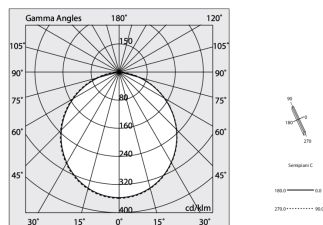

Conformité

CEI EN 60598-1:2021 + A11:2023, CEI EN 60598-2-1:2022, CEI EN 60598-2-2:2012

Normes

Risque photobiologique: GROUPE DE RISQUE 0Équipement certifié dans le GROUPE SANS RISQUE, selon la norme IEC EN 62471:2010-01, IEC TR 62778:2014.
CAM bâtiment: CAM edilizia - Conforme al Decreto Ministeriale 23 giugno 2022 n.256 e 24 novembre 2025 n.256.

[HERO PLUS: Voir plus d'informations sur le produit](#)

Novalux S.r.l. via Marzabotto, 2 40050 Funo di Argelato (BO) Italie
Tél: +39 051 860558 · Fax +39 051 6647859 · E-mail: info@novalux.it · N° TVA IT00536541204 · novalux.com
Entreprise soumise à la direction et à la coordination de SLV GmbH

Cette fiche technique est la propriété de Novalux S.r.l., tous droits réservés. Novalux S.r.l. se réserve le droit d'apporter des modifications sans préavis.
Dernière actualisation: 29/5/2026, 19:59:51