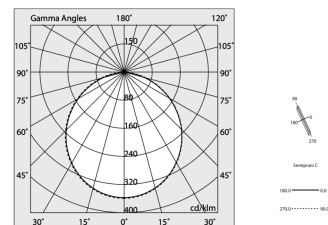

Novalux S.r.l. via Marzabotto, 2 40050 Funo di Argelato (BO) Italie
Tél: +39 051 860558 · Fax +39 051 6647859 · E-mail: info@novalux.it · N° TVA IT00536541204 · novalux.com
Entreprise soumise à la direction et à la coordination de SLV GmbH

Cette fiche technique est la propriété de Novalux S.r.l., tous droits réservés. Novalux S.r.l. se réserve le droit d'apporter des modifications sans préavis.
Dernière actualisation: 29/5/2026, 19:59:39