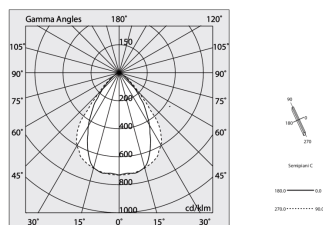

HERO PLUS

114631.01 + 108912.99

HERO+: 40W 3K 1680 DALI/PUSH BIA + HERO: DIFF.MICROPRISM. PER 1680

novalux
ITALIAN LIGHTING DESIGN SINCE 1948

Caractéristiques

Optique: MICRO-PRISMATIQUE
L: 1680mm
A: 48mm
H: 6mm
Fabriqué en: ITALY
Garantie: 5 ans
Poids: 0.4kg

Données techniques

IP: 40
UGR: <19
SELV: No

Novalux S.r.l. via Marzabotto, 2 40050 Funo di Argelato (BO) Italie
Tél: +39 051 860558 · Fax +39 051 6647859 · E-mail: info@novalux.it · N° TVA IT00536541204 · novalux.com
Entreprise soumise à la direction et à la coordination de SLV GmbH

Cette fiche technique est la propriété de Novalux S.r.l., tous droits réservés. Novalux S.r.l. se réserve le droit d'apporter des modifications sans préavis.
Dernière actualisation: 29/5/2026, 19:59:39