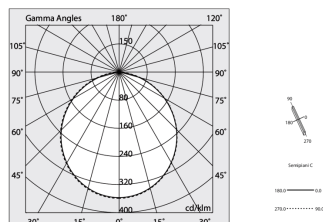

Conformité

CEI EN 60598-1:2021 + A11:2023, CEI EN 60598-2-1:2022, CEI EN 60598-2-2:2012

Normes

Risque photobiologique: GROUPE DE RISQUE 0Équipement certifié dans le GROUPE SANS RISQUE, selon la norme IEC EN 62471:2010-01, IEC TR 62778:2014.
CAM bâtiment: CAM edilizia - Conforme al Decreto Ministeriale 23 giugno 2022 n.256 e 24 novembre 2025 n.256.

[HERO PLUS: Voir plus d'informations sur le produit](#)

Novalux S.r.l. via Marzabotto, 2 40050 Funo di Argelato (BO) Italie
Tél: +39 051 860558 · Fax +39 051 6647859 · E-mail: info@novalux.it · N° TVA IT00536541204 · novalux.com
Entreprise soumise à la direction et à la coordination de SLV GmbH

Cette fiche technique est la propriété de Novalux S.r.l., tous droits réservés. Novalux S.r.l. se réserve le droit d'apporter des modifications sans préavis.
Dernière actualisation: 29/5/2026, 19:59:38