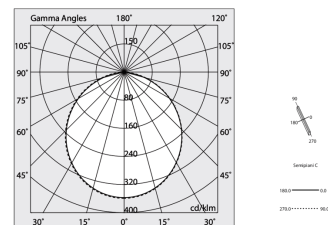

Novalux S.r.l. via Marzabotto, 2 40050 Funo di Argelato (BO) Italie
Tél: +39 051 860558 · Fax +39 051 6647859 · E-mail: info@novalux.it · N° TVA IT00536541204 · novalux.com
Entreprise soumise à la direction et à la coordination de SLV GmbH

Cette fiche technique est la propriété de Novalux S.r.l., tous droits réservés. Novalux S.r.l. se réserve le droit d'apporter des modifications sans préavis.
Dernière actualisation: 29/5/2026, 19:59:26