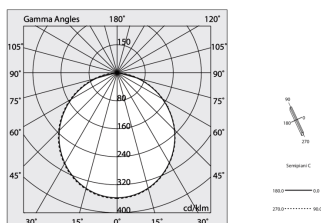

Novalux S.r.l. via Marzabotto, 2 40050 Funo di Argelato (BO) Italie
Tél: +39 051 860558 · Fax +39 051 6647859 · E-mail: info@novalux.it · N° TVA IT00536541204 · novalux.com
Entreprise soumise à la direction et à la coordination de SLV GmbH

Cette fiche technique est la propriété de Novalux S.r.l., tous droits réservés. Novalux S.r.l. se réserve le droit d'apporter des modifications sans préavis.
Dernière actualisation: 29/5/2026, 19:59:26