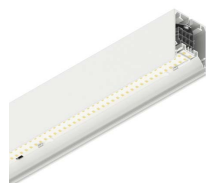

HERO PLUS

114629.01 + 108923.99

HERO+: 27W 3K 1120 DALI/PUSH BIA + HERO: DIFF. OPALE TL PER 1120

novalux
ITALIAN LIGHTING DESIGN SINCE 1948

Caractéristiques

Utilisation: Intérieur
Type installation: APPLIQUE MURALE, ENCASTRABLE EN PLAQUE DE PLÂTRE, SUSPENSION, PLAFONNIER, RAIL
Émission: DIRECTE
Optique: OPALE PLEINE LUMIÈRE
Couleur: BLANC
Variation: DALI2, PUSH
Urgence: NO
L: 1120mm
A: 53mm
H: 69mm
Fabriqué en: ITALY
Garantie: 5 ans
Poids: 2.8kg