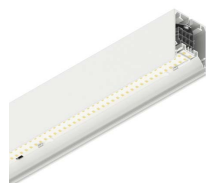

HERO PLUS

114629.01 + 108910.99

HERO+: 27W 3K 1120 DALI/PUSH BIA + HERO: DIFF.MICROPRISM. PER 1120

novalux
ITALIAN LIGHTING DESIGN SINCE 1948

Caractéristiques

Utilisation: Intérieur
Type installation: APPLIQUE MURALE, ENCASTRABLE EN PLAQUE DE PLÂTRE, SUSPENSION, PLAFONNIER, RAIL
Émission: DIRECTE
Optique: MICRO-PRISMATIQUE
Couleur: BLANC
Variation: DALI2, PUSH
Urgence: NO
L: 1120mm
A: 53mm
H: 69mm
Fabriqué en: ITALY
Garantie: 5 ans
Poids: 2.8kg