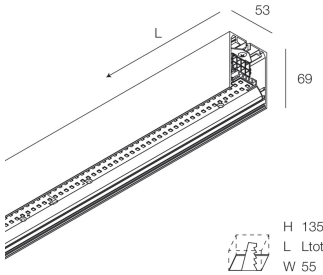

## Caractéristiques

Utilisation: Intérieur  
Type installation: APPLIQUE MURALE, ENCASTRABLE EN PLAQUE DE PLÂTRE, SUSPENSION, PLAFONNIER, RAIL  
Émission: DIRECTE  
Optique: OPALE HAUTE TRANSMITTANCE  
Couleur: NOIR  
Variation: DALI2, PUSH  
Urgence: NO  
L: 2800mm  
A: 53mm  
H: 69mm  
Fabriqué en: ITALY  
Garantie: 5 ans  
Poids: 7kg

## Caractéristiques

Utilisation: Intérieur  
Optique: OPALE HAUTE TRANSMITTANCE  
L: 2800mm  
A: 48mm  
H: 6mm  
Fabriqué en: ITALY  
Garantie: 5 ans  
Poids: 0.6kg