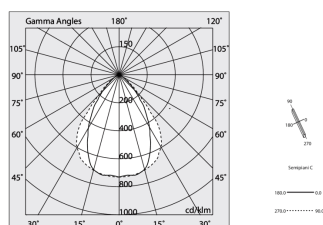

HERO PLUS

114628.01 + 108916.99

HERO+: 66W 2.7K 2800 DALI/PUSH BIA + HERO: DIFF.MICROPRISM. PER 2800

novalux
ITALIAN LIGHTING DESIGN SINCE 1948

Caractéristiques

Optique: MICRO-PRISMATIQUE
L: 2800mm
A: 48mm
H: 6mm
Fabriqué en: ITALY
Garantie: 5 ans
Poids: 0.6kg

Données techniques

IP: 40
UGR: <19
SELV: No

Novalux S.r.l. via Marzabotto, 2 40050 Funo di Argelato (BO) Italie
Tél: +39 051 860558 · Fax +39 051 6647859 · E-mail: info@novalux.it · N° TVA IT00536541204 · novalux.com
Entreprise soumise à la direction et à la coordination de SLV GmbH

Cette fiche technique est la propriété de Novalux S.r.l., tous droits réservés. Novalux S.r.l. se réserve le droit d'apporter des modifications sans préavis.
Dernière actualisation: 29/5/2026, 19:58:38