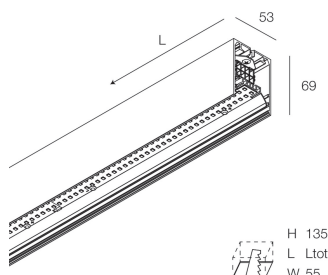

HERO PLUS

114628.01 + 108916.99

HERO+: 66W 2.7K 2800 DALI/PUSH BIA + HERO: DIFF.MICROPRISM. PER 2800

novalux
ITALIAN LIGHTING DESIGN SINCE 1948

Caractéristiques

Utilisation: Intérieur
Type installation: APPLIQUE MURALE, ENCASTRABLE EN PLAQUE DE PLÂTRE, SUSPENSION, PLAFONNIER, RAIL
Émission: DIRECTE
Optique: MICRO-PRISMATIQUE
Couleur: BLANC
Variation: DALI2, PUSH
Urgence: NO
L: 2800mm
A: 53mm
H: 69mm
Fabriqué en: ITALY
Garantie: 5 ans
Poids: 7kg