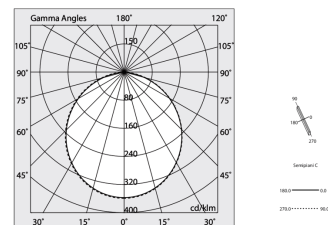

Novalux S.r.l. via Marzabotto, 2 40050 Funo di Argelato (BO) Italie
Tél: +39 051 860558 · Fax +39 051 6647859 · E-mail: info@novalux.it · N° TVA IT00536541204 · novalux.com
Entreprise soumise à la direction et à la coordination de SLV GmbH

Cette fiche technique est la propriété de Novalux S.r.l., tous droits réservés. Novalux S.r.l. se réserve le droit d'apporter des modifications sans préavis.
Dernière actualisation: 29/5/2026, 19:58:12