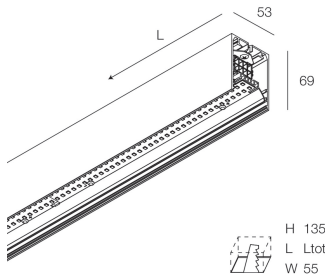

HERO PLUS

114626.21 + 108935.99

HERO+: 53W 2.7K 2240 DALI/PUSH CAP + HERO+: DIFF. OPALE ALTA TRASMIT PER 2240

novalux
ITALIAN LIGHTING DESIGN SINCE 1948

Caractéristiques

Utilisation: Intérieur
Type installation: APPLIQUE MURALE, ENCASTRABLE EN PLAQUE DE PLÂTRE, SUSPENSION, PLAFONNIER, RAIL
Émission: DIRECTE
Optique: OPALE HAUTE TRANSMITTANCE
Couleur: CAPPUCINO
Variation: DALI2, PUSH
Urgence: NO
L: 2240mm
A: 53mm
H: 69mm
Fabriqué en: ITALY
Garantie: 5 ans
Poids: 5.6kg