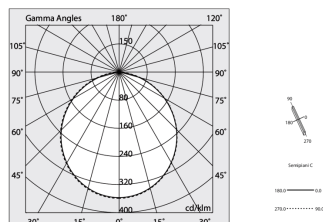

Données techniques

Puissance réelle lumineuse: 58,5W
Flux lumineux lumineuse: 5015lm
IP: 40
Classe d'isolation: I
N° de driver par produit: 1
Tension d'alimentation: 220-240V 50/60Hz
SELV: Si

La source

Source lumineuse: LED
Puissance source: 53W
Flux lumineux de la source: 8304lm
Température couleur: 2700K
IRC: >90
Tolérance couleur: 3 Step MacAdam
Durée de vie LED: 50000h L90 B10