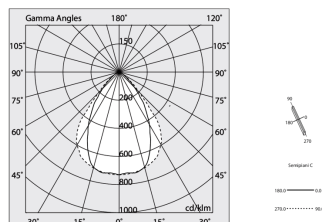

HERO PLUS

114626.01 + 108914.99

HERO+: 53W 2.7K 2240 DALI/PUSH BIA + HERO: DIFF.MICROPRISM. PER 2240

novalux
ITALIAN LIGHTING DESIGN SINCE 1948

Caractéristiques

Utilisation: Intérieur
Type installation: APPLIQUE MURALE, ENCASTRABLE EN PLAQUE DE PLÂTRE, SUSPENSION, PLAFONNIER, RAIL
Émission: DIRECTE
Optique: MICRO-PRISMATIQUE
Couleur: BLANC
Variation: DALI2, PUSH
Urgence: NO
L: 2240mm
A: 53mm
H: 69mm
Fabriqué en: ITALY
Garantie: 5 ans
Poids: 5.6kg