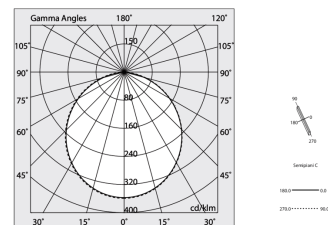

Novalux S.r.l. via Marzabotto, 2 40050 Funo di Argelato (BO) Italie
Tél: +39 051 860558 · Fax +39 051 6647859 · E-mail: info@novalux.it · N° TVA IT00536541204 · novalux.com
Entreprise soumise à la direction et à la coordination de SLV GmbH

Cette fiche technique est la propriété de Novalux S.r.l., tous droits réservés. Novalux S.r.l. se réserve le droit d'apporter des modifications sans préavis.
Dernière actualisation: 29/5/2026, 19:58:00