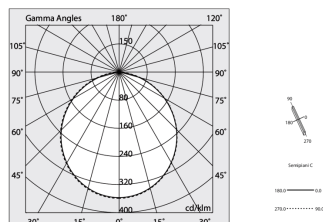

Conformité

CEI EN 60598-1:2021 + A11:2023, CEI EN 60598-2-1:2022, CEI EN 60598-2-2:2012

Normes

Risque photobiologique: GROUPE DE RISQUE 0 Équipement certifié dans le GROUPE SANS RISQUE, selon la norme IEC EN 62471:2010-01, IEC TR 62778:2014.
CAM bâtiment: CAM edilizia - Conforme al Decreto Ministeriale 23 giugno 2022 n.256 e 24 novembre 2025 n.256.

[HERO PLUS: Voir plus d'informations sur le produit](#)

Novalux S.r.l. via Marzabotto, 2 40050 Funo di Argelato (BO) Italie
Tél: +39 051 860558 · Fax +39 051 6647859 · E-mail: info@novalux.it · N° TVA IT00536541204 · novalux.com
Entreprise soumise à la direction et à la coordination de SLV GmbH

Cette fiche technique est la propriété de Novalux S.r.l., tous droits réservés. Novalux S.r.l. se réserve le droit d'apporter des modifications sans préavis.
Dernière actualisation: 29/5/2026, 19:57:36