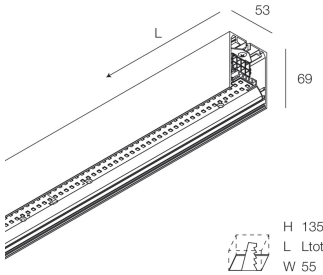

HERO PLUS

114624.20 + 108933.99

HERO+: 40W 2.7K 1680 DALI/PUSH CAF + HERO+: DIFF. OPALE ALTA TRASMIT PER 1680

novalux
ITALIAN LIGHTING DESIGN SINCE 1948

Caractéristiques

Utilisation: Intérieur
Type installation: APPLIQUE MURALE, ENCASTRABLE EN PLAQUE DE PLÂTRE, SUSPENSION, PLAFONNIER, RAIL
Émission: DIRECTE
Optique: OPALE HAUTE TRANSMITTANCE
Couleur: CAFÉ
Variation: DALI2, PUSH
Urgence: NO
L: 1680mm
A: 53mm
H: 69mm
Fabriqué en: ITALY
Garantie: 5 ans
Poids: 4.2kg