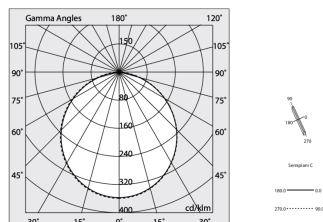

Conformité

CEI EN 60598-1:2021 + A11:2023, CEI EN 60598-2-1:2022, CEI EN 60598-2-2:2012

Normes

Risque photobiologique: GROUPE DE RISQUE 0Équipement certifié dans le GROUPE SANS RISQUE, selon la norme IEC EN 62471:2010-01, IEC TR 62778:2014.
CAM bâtiment: CAM edilizia - Conforme al Decreto Ministeriale 23 giugno 2022 n.256 e 24 novembre 2025 n.256.

[HERO PLUS: Voir plus d'informations sur le produit](#)

Novalux S.r.l. via Marzabotto, 2 40050 Funo di Argelato (BO) Italie
Tél: +39 051 860558 · Fax +39 051 6647859 · E-mail: info@novalux.it · N° TVA IT00536541204 · novalux.com
Entreprise soumise à la direction et à la coordination de SLV GmbH

Cette fiche technique est la propriété de Novalux S.r.l., tous droits réservés. Novalux S.r.l. se réserve le droit d'apporter des modifications sans préavis.
Dernière actualisation: 29/5/2026, 19:57:23