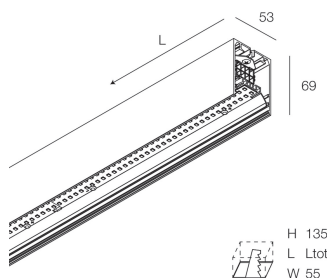

HERO PLUS

114624.01 + 108933.99

HERO+: 40W 2.7K 1680 DALI/PUSH BIA + HERO+: DIFF. OPALE ALTA TRASMIT PER 1680

novalux
ITALIAN LIGHTING DESIGN SINCE 1948

Caractéristiques

Utilisation: Intérieur
Type installation: APPLIQUE MURALE, ENCASTRABLE EN PLAQUE DE PLÂTRE, SUSPENSION, PLAFONNIER, RAIL
Émission: DIRECTE
Optique: OPALE HAUTE TRANSMITTANCE
Couleur: BLANC
Variation: DALI2, PUSH
Urgence: NO
L: 1680mm
A: 53mm
H: 69mm
Fabriqué en: ITALY
Garantie: 5 ans
Poids: 4.2kg