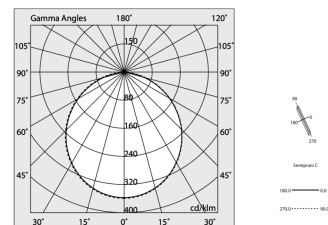

Novalux S.r.l. via Marzabotto, 2 40050 Funo di Argelato (BO) Italie
Tél: +39 051 860558 · Fax +39 051 6647859 · E-mail: info@novalux.it · N° TVA IT00536541204 · novalux.com
Entreprise soumise à la direction et à la coordination de SLV GmbH

Cette fiche technique est la propriété de Novalux S.r.l., tous droits réservés. Novalux S.r.l. se réserve le droit d'apporter des modifications sans préavis.
Dernière actualisation: 29/5/2026, 19:56:35