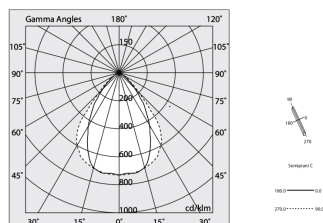

HERO PLUS

114621.02 + 108916.99

HERO+: 66W 4K 2800 NE + HERO: DIFF.MICROPRISM. PER 2800

novalux
ITALIAN LIGHTING DESIGN SINCE 1948

Caractéristiques

Optique: MICRO-PRISMATIQUE
L: 2800mm
A: 48mm
H: 6mm
Fabriqué en: ITALY
Garantie: 5 ans
Poids: 0.6kg

Données techniques

IP: 40
UGR: <19
SELV: No

Novalux S.r.l. via Marzabotto, 2 40050 Funo di Argelato (BO) Italie
Tél: +39 051 860558 · Fax +39 051 6647859 · E-mail: info@novalux.it · N° TVA IT00536541204 · novalux.com
Entreprise soumise à la direction et à la coordination de SLV GmbH

Cette fiche technique est la propriété de Novalux S.r.l., tous droits réservés. Novalux S.r.l. se réserve le droit d'apporter des modifications sans préavis.
Dernière actualisation: 29/5/2026, 19:56:23