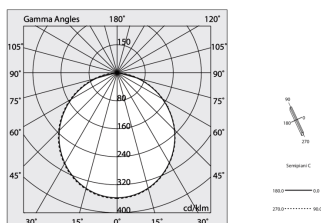

Novalux S.r.l. via Marzabotto, 2 40050 Funo di Argelato (BO) Italie
Tél: +39 051 860558 · Fax +39 051 6647859 · E-mail: info@novalux.it · N° TVA IT00536541204 · novalux.com
Entreprise soumise à la direction et à la coordination de SLV GmbH

Cette fiche technique est la propriété de Novalux S.r.l., tous droits réservés. Novalux S.r.l. se réserve le droit d'apporter des modifications sans préavis.
Dernière actualisation: 29/5/2026, 19:56:10