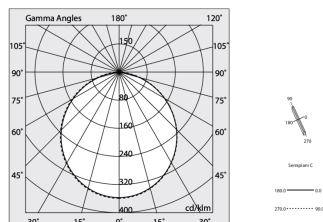

Conformité

CEI EN 60598-1:2021 + A11:2023, CEI EN 60598-2-1:2022, CEI EN 60598-2-2:2012

Normes

Risque photobiologique: GROUPE DE RISQUE 0Équipement certifié dans le GROUPE SANS RISQUE, selon la norme IEC EN 62471:2010-01, IEC TR 62778:2014.
CAM bâtiment: CAM edilizia - Conforme al Decreto Ministeriale 23 giugno 2022 n.256 e 24 novembre 2025 n.256.

[HERO PLUS: Voir plus d'informations sur le produit](#)

Novalux S.r.l. via Marzabotto, 2 40050 Funo di Argelato (BO) Italie
Tél: +39 051 860558 · Fax +39 051 6647859 · E-mail: info@novalux.it · N° TVA IT00536541204 · novalux.com
Entreprise soumise à la direction et à la coordination de SLV GmbH

Cette fiche technique est la propriété de Novalux S.r.l., tous droits réservés. Novalux S.r.l. se réserve le droit d'apporter des modifications sans préavis.
Dernière actualisation: 29/5/2026, 19:55:58